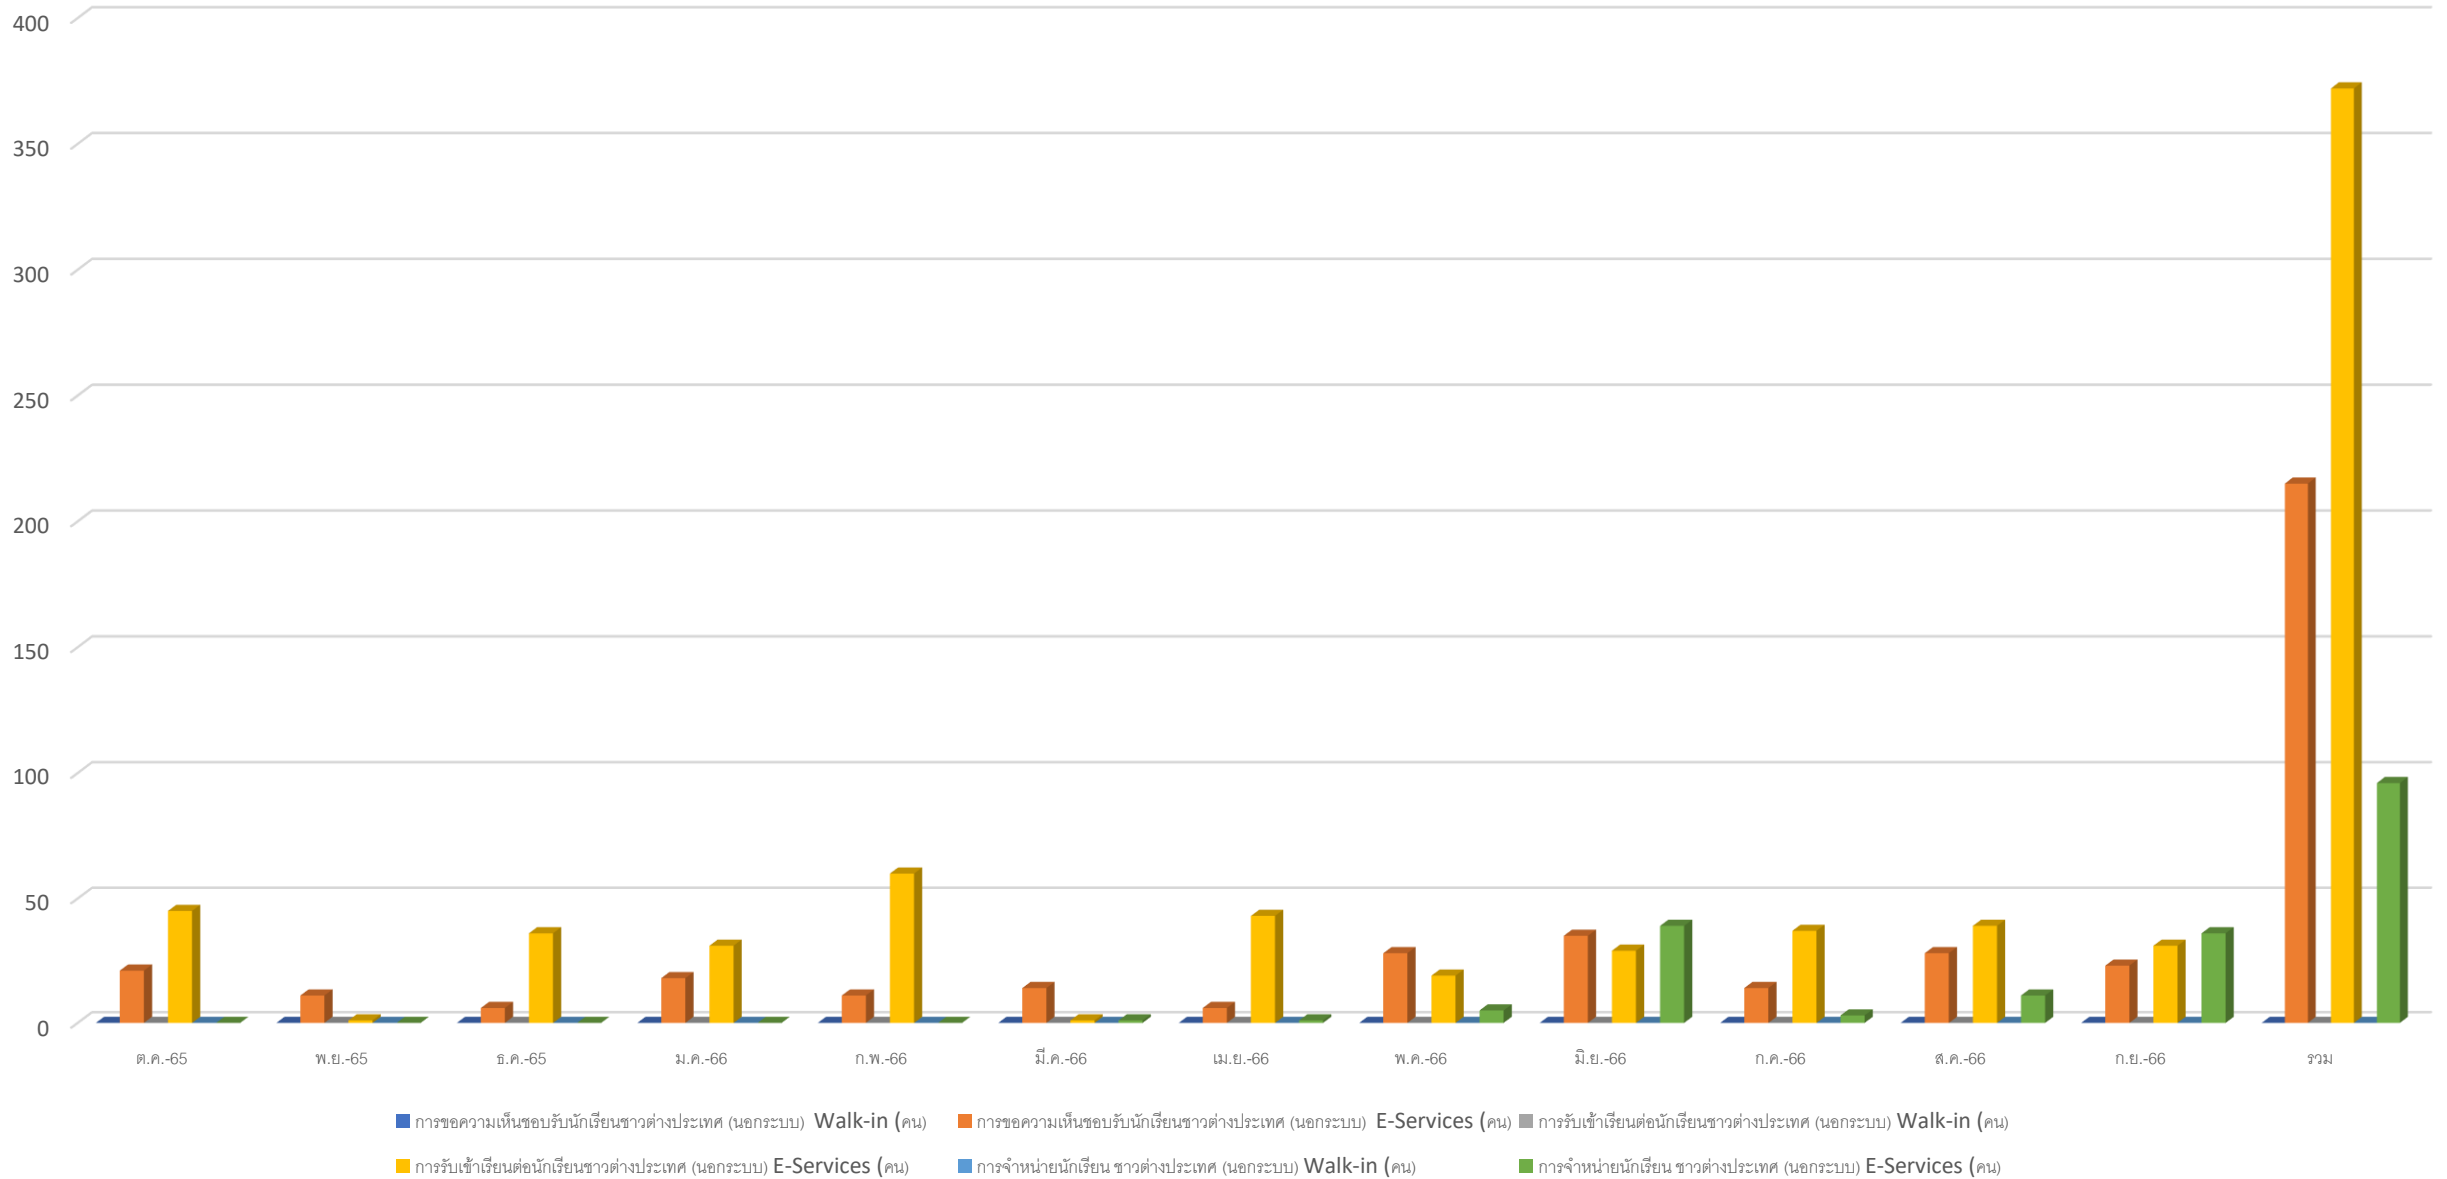

สรุปสถิติการให้บริการ กลุ่มส่งเสริมการศึกษาเอกชน
ของสำนักงานศึกษาธิการจังหวัดแม่ฮ่องสอน ปีงบประมาณ 2566

สรุปสถิติการให้บริการ กลุ่มส่งเสริมการศึกษาเอกชน
ของสำนักงานศึกษาธิการจังหวัดแม่ฮ่องสอน ปีงบประมาณ 2566